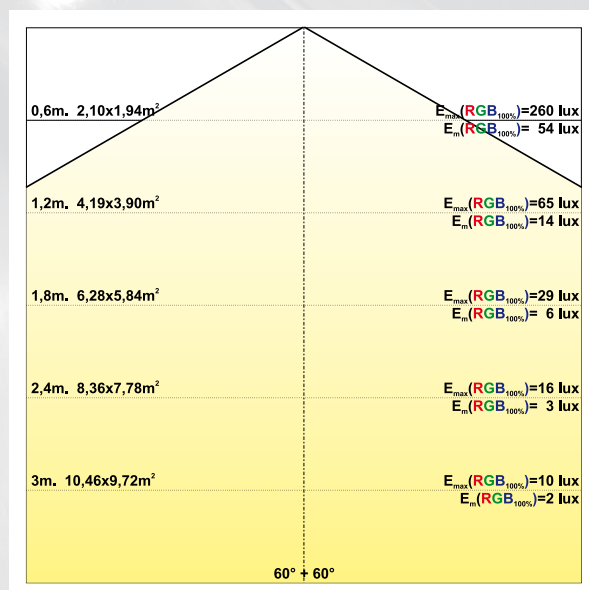

Also available are LINEA HC versions with lower energy consumption and led with high colour rendering index, from 92 to 96, that offer a faithful colour rendition, the closest to the ideal one of incandescent and halogen sources.

Mod. LINEA CW 900 (6000°K)

Mod. LINEA NW 900 (4000°K)

Mod. LINEA WW 900 (3000°K)

Mod. LINEA RGB 900

Modello Model	Codice Code	Potenza (W) Power (W)	Tipo LED LED Type	Alim. (V) Supply (V)	Fascio Beam	Grado IP IP degree	Classe Class	Area (m2)	Volume (m3)	Peso (Kg.) Weight (Kg.)
LINEA CW 900	35405-960	18	Bianco Freddo / Cool White	24 DC	114°	65	III	0,018	0,002	0,300
LINEA NW 900	35408-960	18	Bianco Neutro / Neutral White	24 DC	110°	65	III	0,018	0,002	0,300
LINEA WW 900	35411-960	18	Bianco Caldo / Warm White	24 DC	110°	65	III	0,018	0,002	0,300
LINEA RGB 900	35402-960	15	RGB	24 DC	120°	65	III	0,018	0,002	0,300
LINEA HC CW 900	35414-960	13,5	Bianco Freddo / Cool White	24 DC	114°	65	III	0,018	0,002	0,300
LINEA HC NW 900	35417-960	13,5	Bianco Neutro / Neutral White	24 DC	110°	65	III	0,018	0,002	0,300
LINEA HC WW 900	35420-960	13,5	Bianco Caldo / Warm White	24 DC	110°	65	III	0,018	0,002	0,300

Dimensioni / Dimensions

Sono anche possibili alcune esecuzioni con un minor numero di led per metro e ridotta potenza per metro

Also available models with less led and power per meter

LEG ILLUMINATION S.r.l.