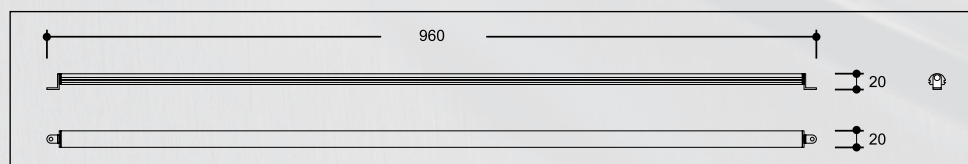

Mod. LINEA CW 900 (6000°K)

Mod. LINEA NW 900 (4000°K)

Mod. LINEA WW 900 (3000°K)

Mod. LINEA RGB 900

Modello Model	Codice Code	Potenza (W) Power (W)	Tipo LED LED Type	Alim. (V) Supply (V)	Fascio Beam	Grado IP IP degree	Classe Class	Area (m2)	Volume (m3)	Peso (Kg.) Weight (Kg.)
LINEA CW 900	35405-960	18	Bianco Freddo / Cool White	24 DC	114°	65	III	0,018	0,002	0,300
LINEA NW 900	35408-960	18	Bianco Neutro / Neutral White	24 DC	110°	65	III	0,018	0,002	0,300
LINEA WW 900	35411-960	18	Bianco Caldo / Warm White	24 DC	110°	65	III	0,018	0,002	0,300
LINEA RGB 900	35402-960	15	RGB	24 DC	120°	65	III	0,018	0,002	0,300
LINEA HC CW 900	35414-960	13,5	Bianco Freddo / Cool White	24 DC	114°	65	III	0,018	0,002	0,300
LINEA HC NW 900	35417-960	13,5	Bianco Neutro / Neutral White	24 DC	110°	65	III	0,018	0,002	0,300
LINEA HC WW 900	35420-960	13,5	Bianco Caldo / Warm White	24 DC	110°	65	III	0,018	0,002	0,300

Dimensioni / Dimensions

Sono anche possibili alcune esecuzioni con un minor numero di led per metro e ridotta potenza per metro

Also available models with less led and power per meter

LEG ILLUMINATION S.r.l.