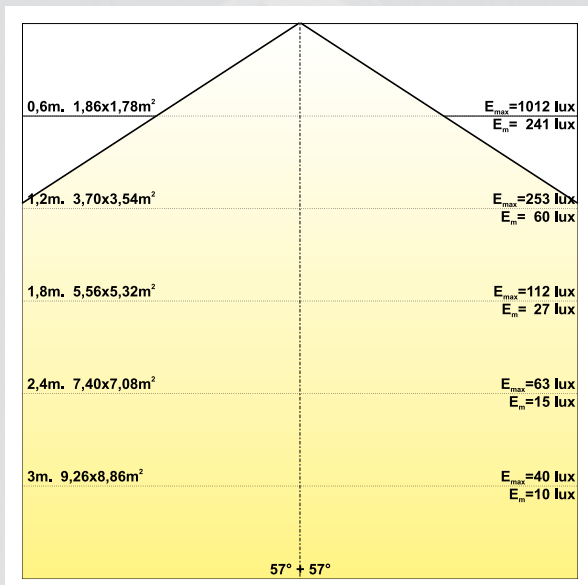

Mod. LINEA CW 900 (6000°K)