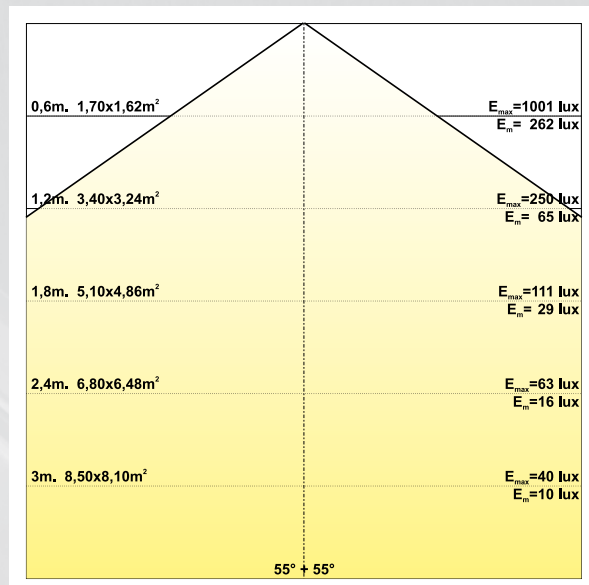

Mod. LINEA NW 900 (4000°K)